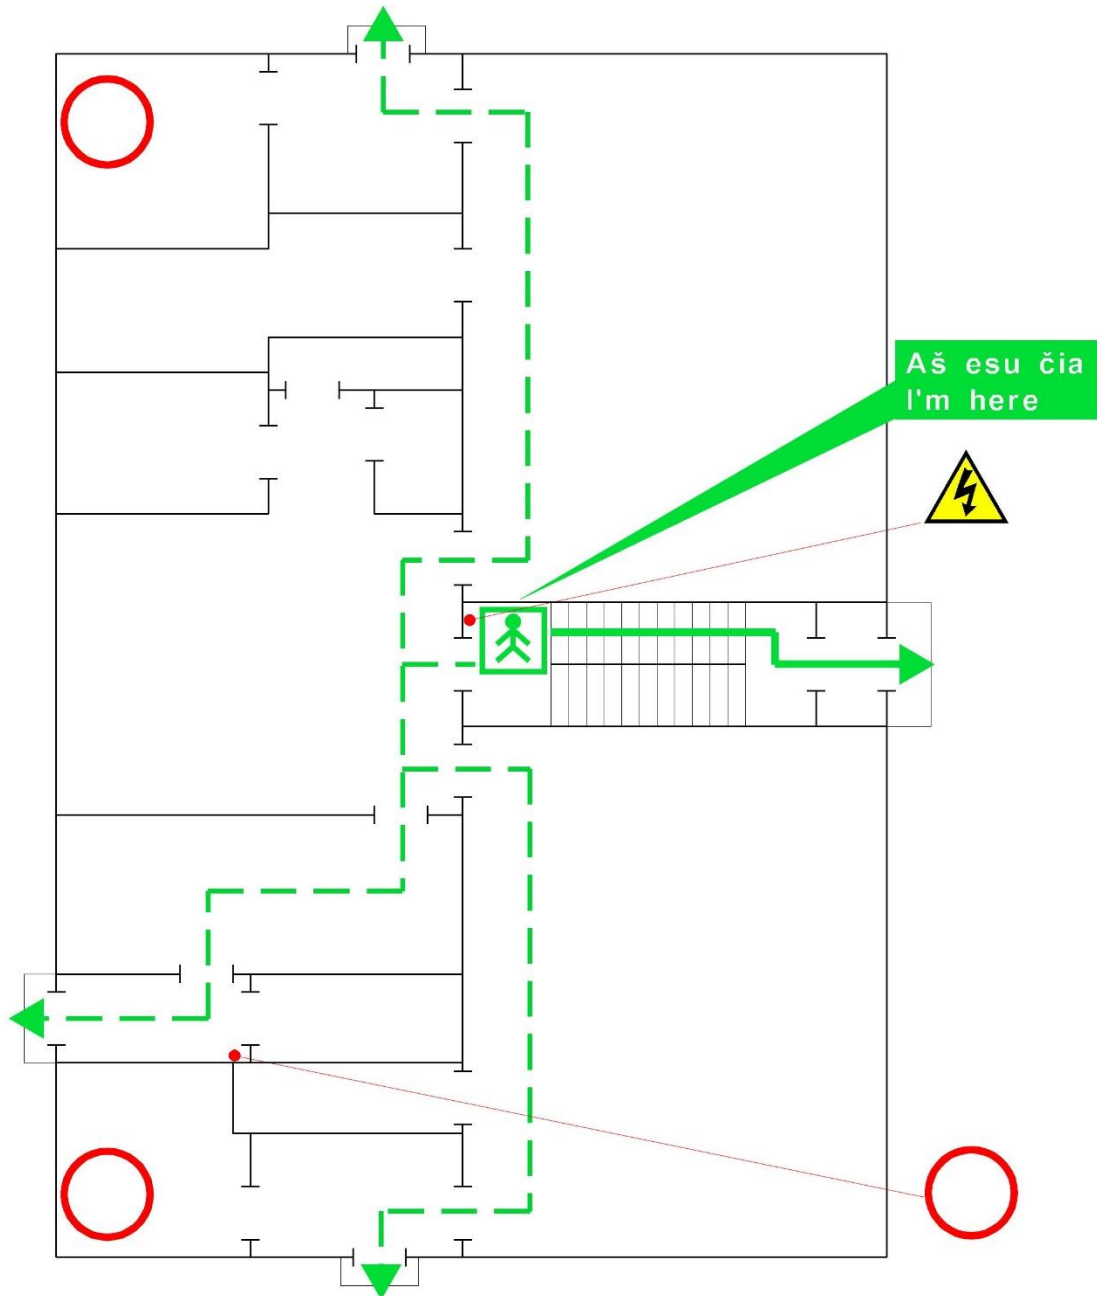

VILNIAUS LOPŠELIS - DARŽELIS "NAMINUKAS"
1 aukšto evakavimo planas
The 1th floor evacuation plan

TVIRTINU: _____

KILUS GAISRUI SKAMBINTI 112
FIRE CALL 112

- Aš esu čia (plano vieta)
  I am here (location plan)
- Gesintuvas
  Fire extinguisher
- Elektros skydinė
  Electrical shielding
- Pagrindinis evakuacijos kelias
  Primary evacuation way
- Atsarginis evakuacijos kelias
  Alternate evacuation way

Parengė:
MB "SAUGI DARBOVIETĖ"
Tel.: +370 682 67686
info@saugidarboviete.lt