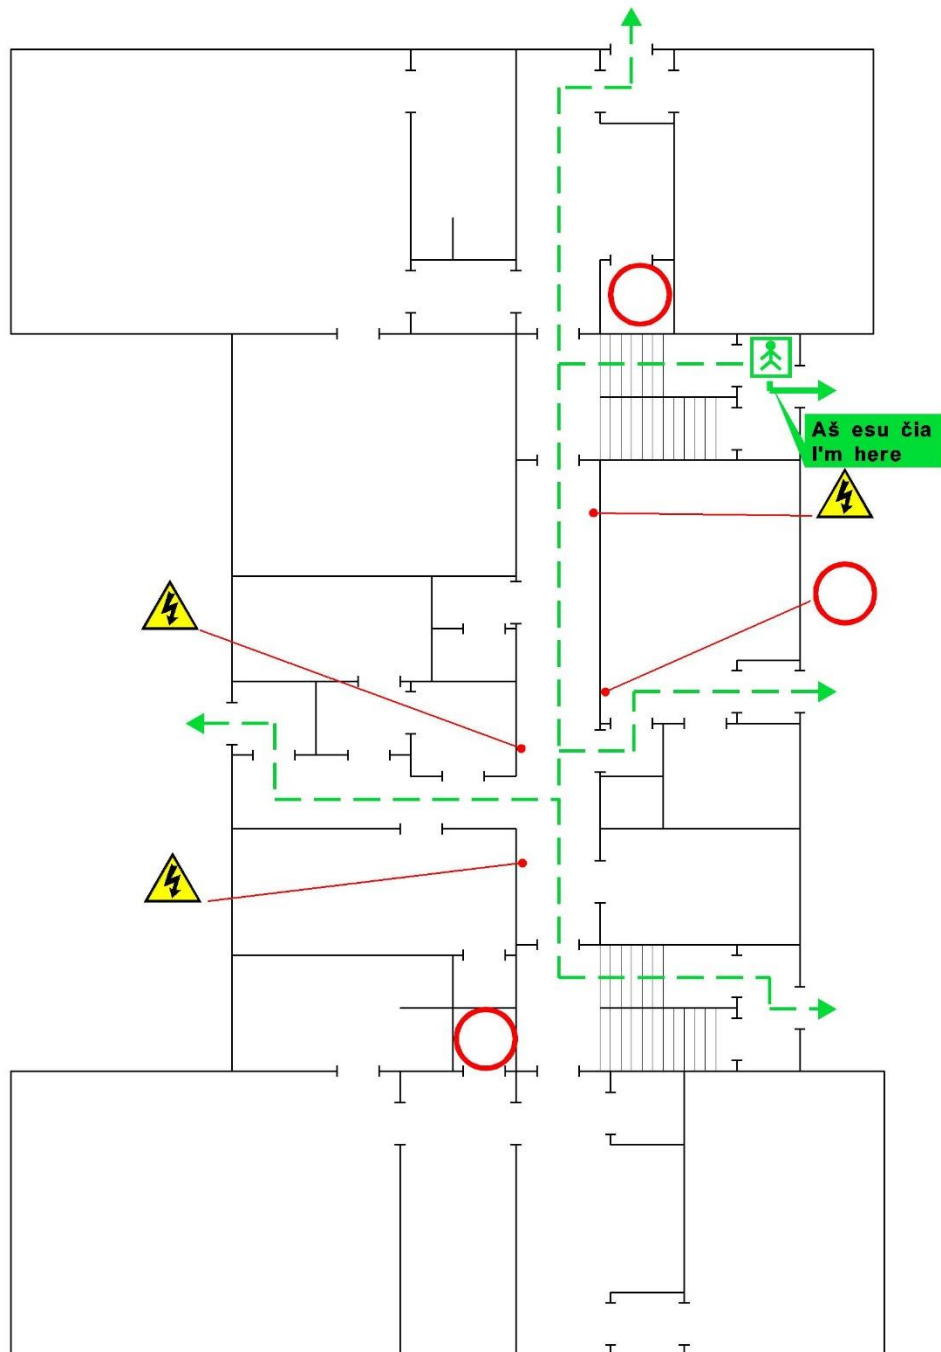

VILNIAUS LOPŠELIS - DARŽELIS "NAMINUKAS"
1 aukšto evakavimo planas
The 1th floor evacuation plan

TVIRTINU: _____

KILUS GAISRUI SKAMBINTI 112
FIRE CALL 112

Aš esu čia (plano vieta)
I am here (location plan)
 Elektros skydinė
Electrical shielding

Gesintuvas
Fire extinguisher
 Pagrindinis evakuacijos kelias
Primary evacuation way

Atsarginis evakuacijos kelias
Alternate evacuation way