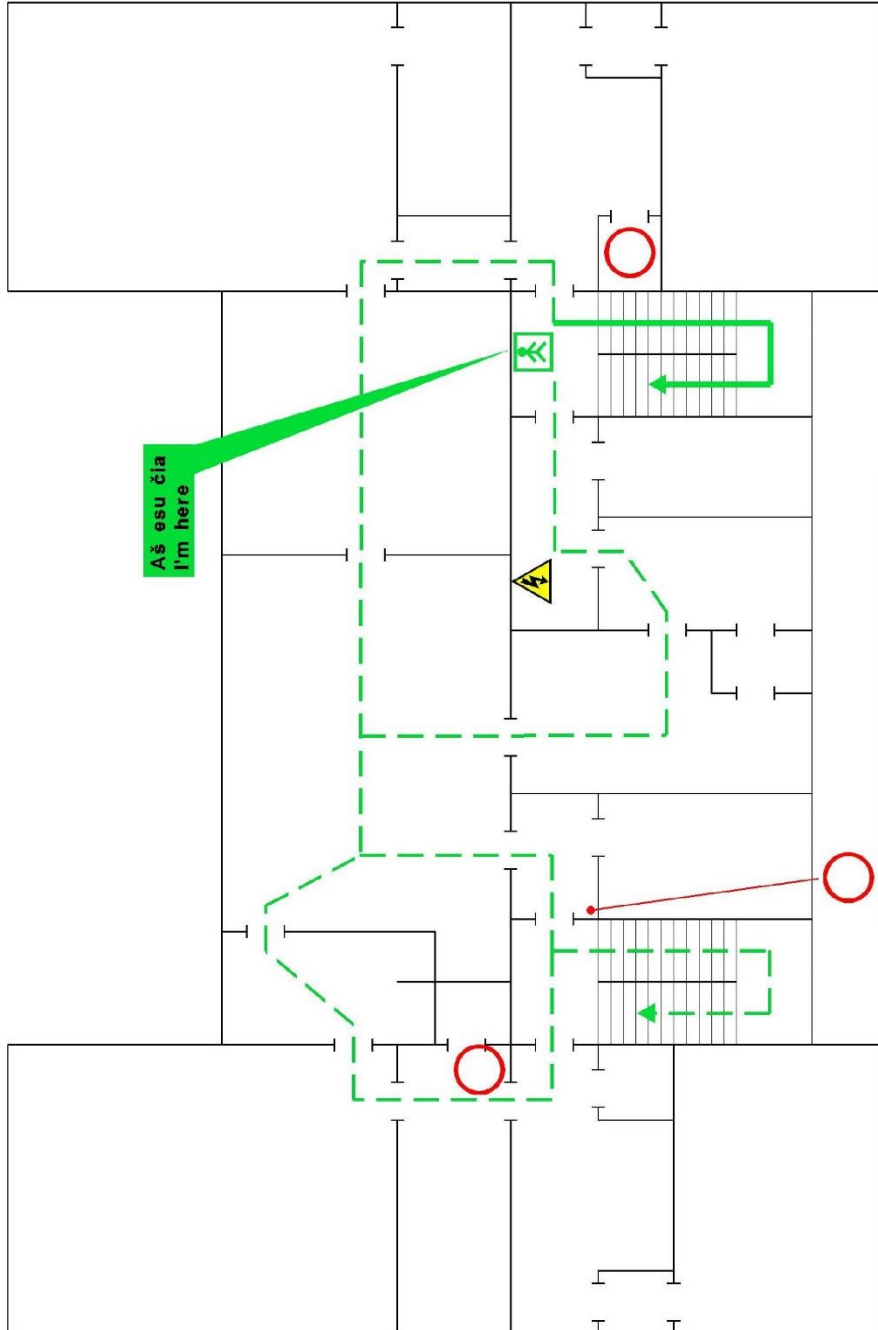

VILNIAUS LOPŠELIS - DARŽELIS "NAMINUKAS"
2 aukšto evakavimo planas
The 2th floor evacuation plan

T/VIRTIŅŲ: _____

- Aš esu čia (plano vieta)
  I am here (location plan)
- Elektros skydinė
  Electrical shielding
- KILUS GAISRUI SKAMBINTI 112
  FIRE CALL 112
- Gesintuvas
  Fire extinguisher
- Pagrindinis evakuacijos kelias
  Primary evacuation way
- Atsarginis evakuacijos kelias
  Alternate evacuation way

Projektas: VLP "Kėbuli darželis"
Tel.: +370 862 87866
info@augimdarzelis.lt