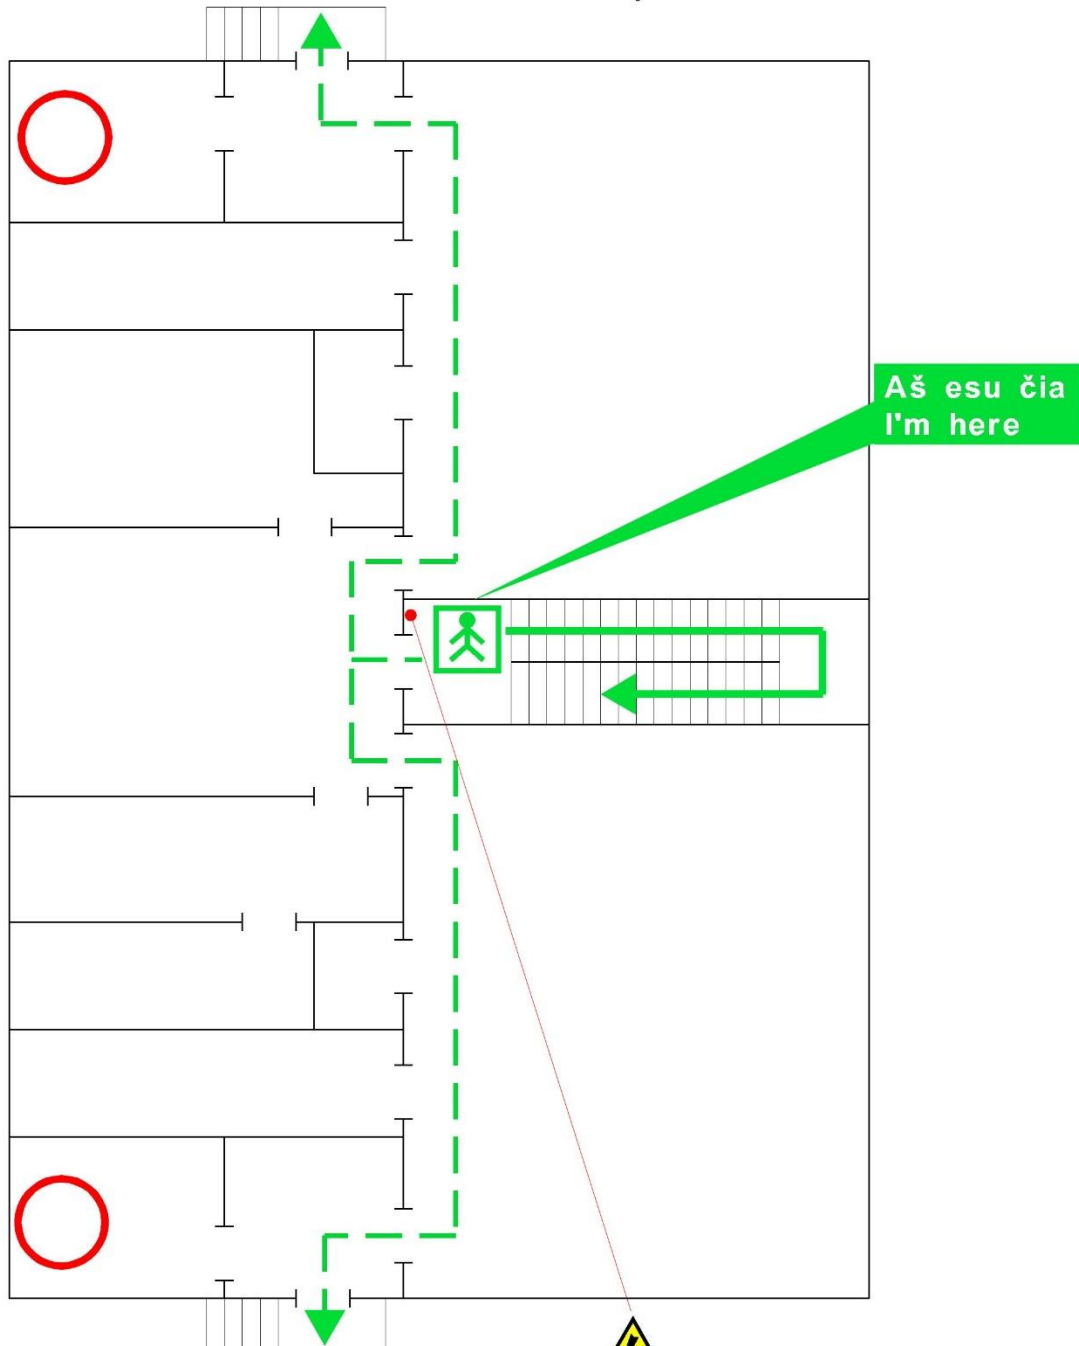

VILNIAUS LOPŠELIS - DARŽELIS "NAMINUKAS"
2 aukšto evakavimo planas
The 2th floor evacuation plan

TVIRTINU: _____

KILUS GAISRUI SKAMBINTI 112
FIRE CALL 112

- Aš esu čia (plano vieta)
  I am here (location plan)
- Gesintuvas
  Fire extinguisher
- Elektros skydinė
  Electrical shielding
- Pagrindinis evakuacijos kelias
  Primary evacuation way
- Atsarginis evakuacijos kelias
  Alternate evacuation way

Parėngė:
MB "SAUGI DARBOVIETĖ"
Tel.: +370 662 67886
Info@saugidarboviete.lt