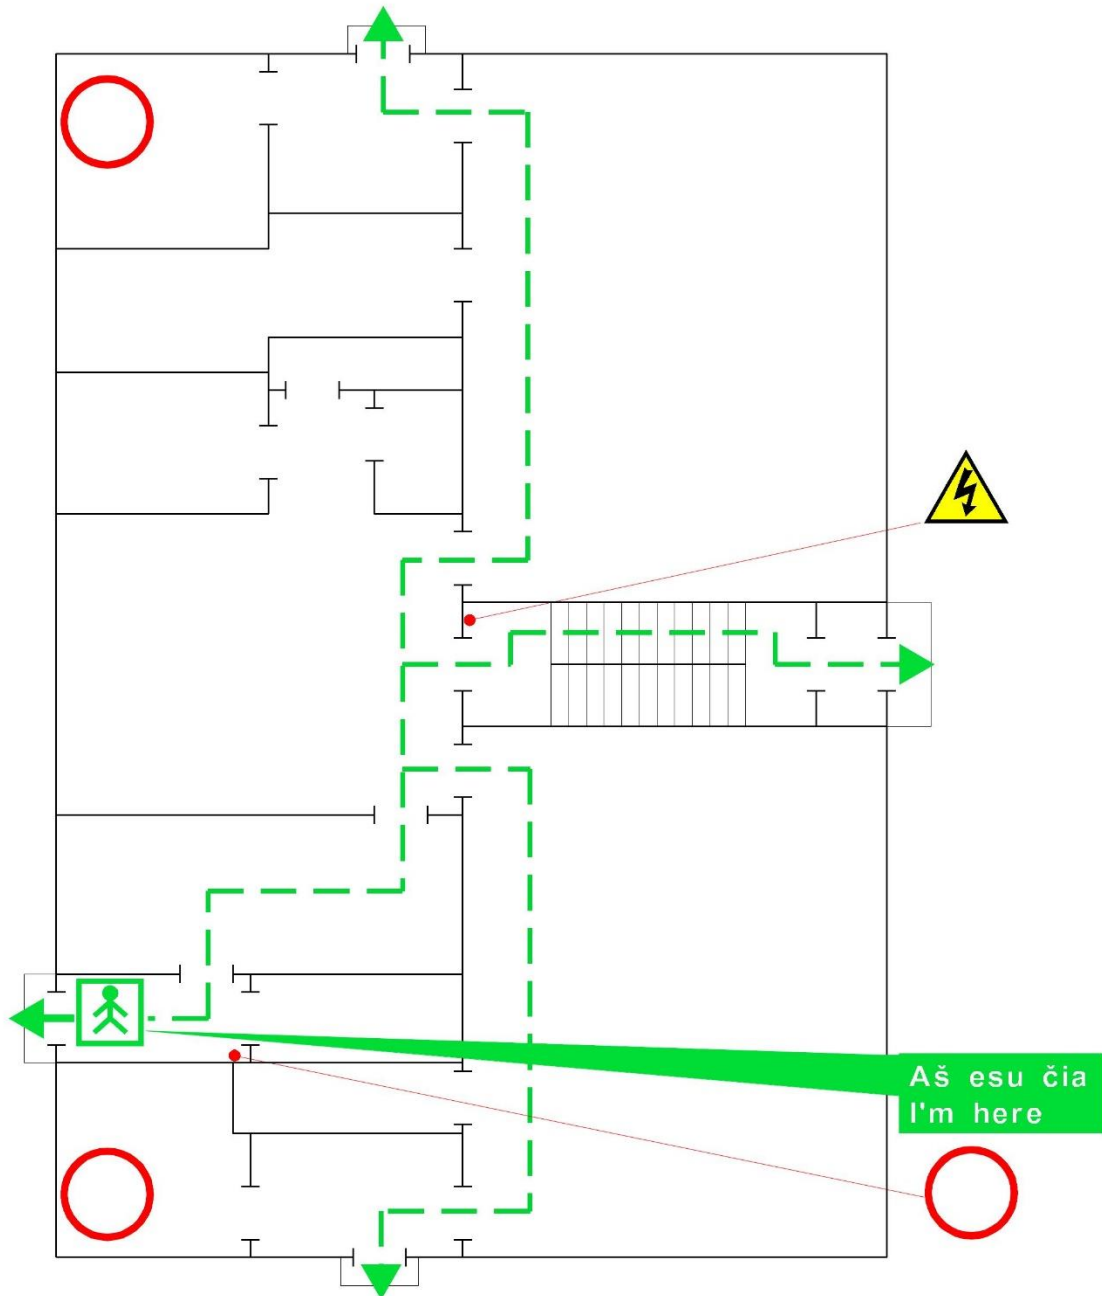

TVIRTINU: _____

**KILUS GAISRUI SKAMBINTI 112
FIRE CALL 112**

- | | |
|---|--|
|  Aš esu čia (plano vieta)
I am here (location plan) |  Gesintuvas
Fire extinguisher |
|  Elektros skydinė
Electrical shielding |  Pagrindinis evakuacijos kelias
Primary evacuation way |
|  Atsarginis evakuacijos kelias
Alternate evacuation way | |

Parengė:
MB "SAUGI DARBOVIETĖ"
Tel.: +370 662 67686
Info@saugidarbovieta.lt

VILNIAUS LOPŠELIS - DARŽELIS "NAMINUKAS"
1 aukšto evakavimo planas
The 1th floor evacuation plan

TVIRTINU: _____

KILUS GAISRUI SKAMBINTI 112
FIRE CALL 112