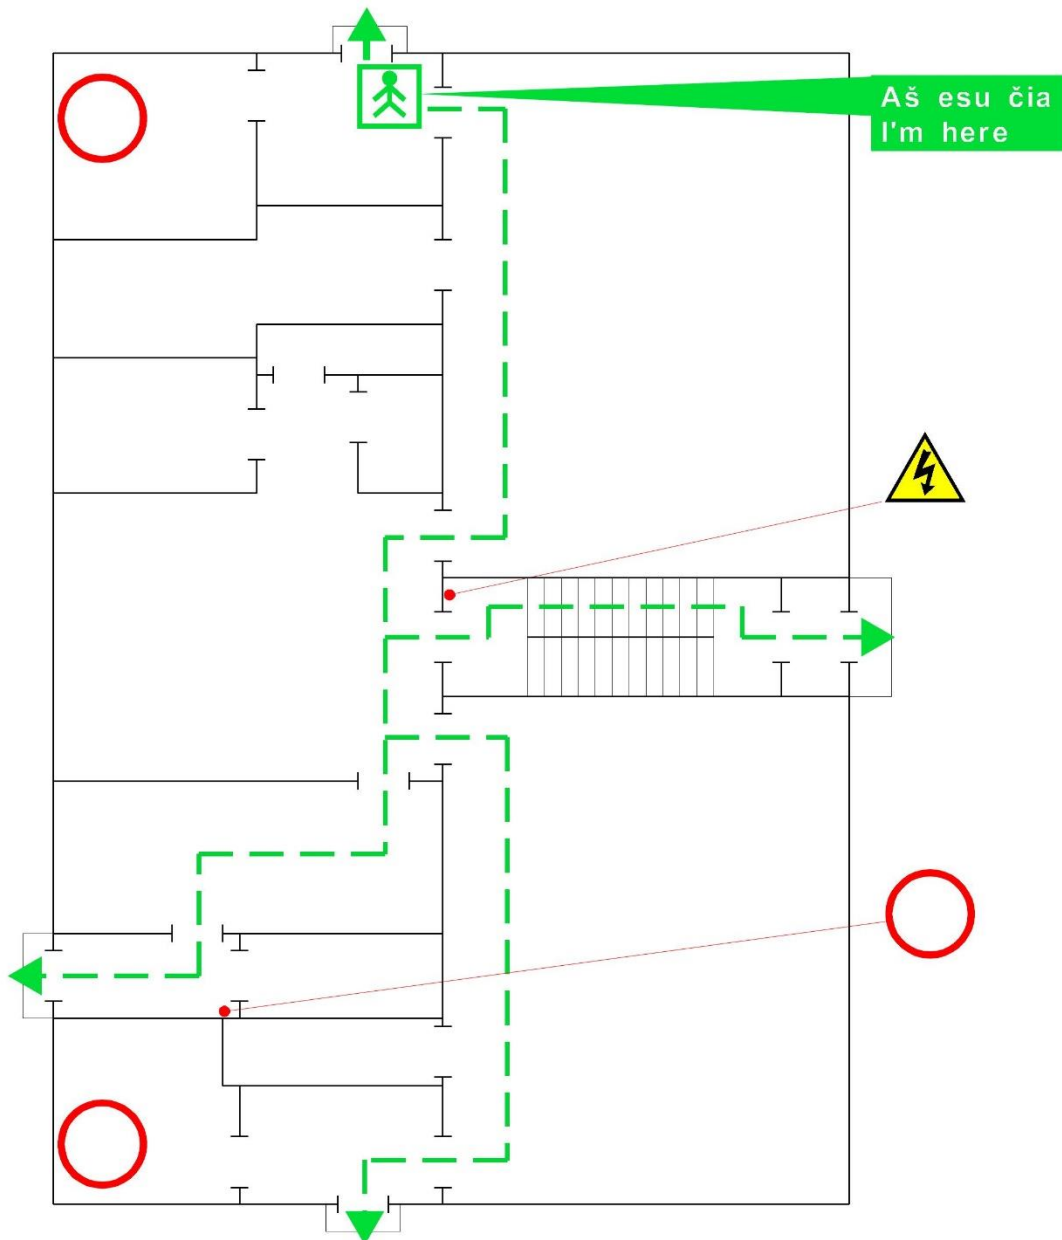

8 PRIEDAS

DARBUOTOJŲ IR UGDYTINIŲ EVAKAVIMO SCHEMA

Vilnius
2023

DARBUOTOJŲ, UGDYTINIŲ IR LANKYTOJŲ EVAKAVIMO IŠ PASTATO SCHEMA

Smėlio g. 13

VILNIAUS LOPŠELIS - DARŽELIS "NAMINUKAS" 1 aukšto evakavimo planas The 1th floor evacuation plan

TVIRTINU: _____

**KILUS GAISRUI SKAMBINTI 112
FIRE CALL 112**

- | | |
|---|--|
|  Aš esu čia (plano vieta)
I am here (location plan) |  Gesintuvas
Fire extinguisher |
|  Elektros skydinė
Electrical shielding |  Pagrindinis evakuacijos kelias
Primary evacuation way |
|  Atsarginis evakuacijos kelias
Alternate evacuation way | |