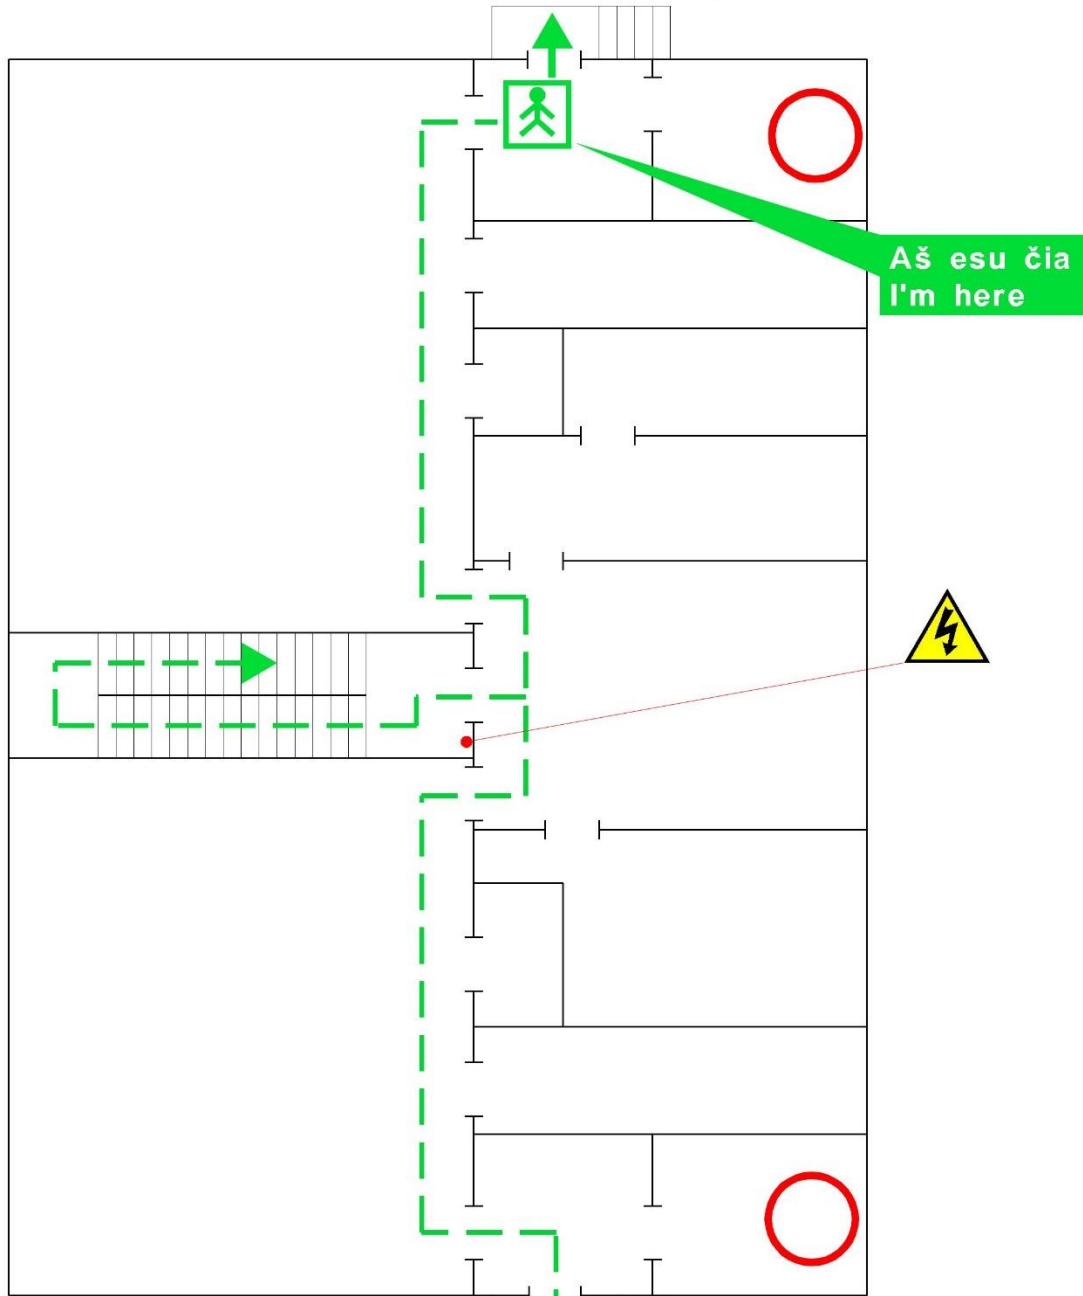

VILNIAUS LOPŠELIS - DARŽELIS "NAMINUKAS"
2 aukšto evakavimo planas
The 2th floor evacuation plan

TVIRTINU: _____

KILUS GAISRUI SKAMBINTI 112
FIRE CALL 112

- Aš esu čia (plano vieta)
  I am here (location plan)
- Gesintuvas
  Fire extinguisher
- Elektros skydinė
  Electrical shielding
- Pagrindinis evakuacijos kelias
  Primary evacuation way
- Atsarginis evakuacijos kelias
  Alternate evacuation way

Parengė:
MB "SAUGI DARBOVIETĖ"
Tel.: +370 862 87686
info@saugidarboviete.lt