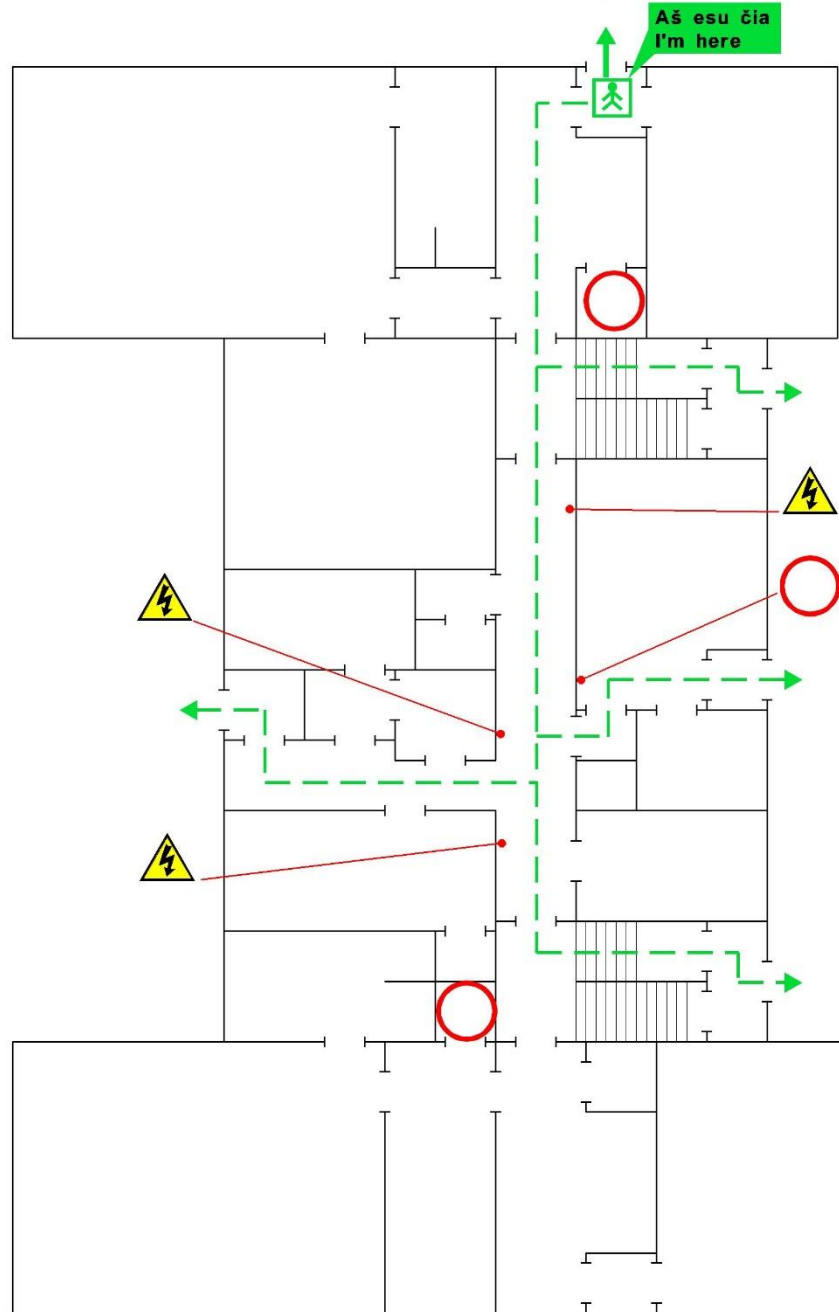

DARBUOTOJŲ, UGDYTINIŲ IR LANKYTOJŲ EVAKAVIMO IŠ PASTATO SCHEMA

Klinikų g. 5

VILNIAUS LOPŠELIS - DARŽELIS "NAMINUKAS" 1 aukšto evakavimo planas The 1th floor evacuation plan

TVIRTINU: _____

**KILUS GAISRUI SKAMBINTI 112
FIRE CALL 112**

Aš esu čia (plano vieta)
I am here (location plan)
 Elektros skydinė
Electrical shielding

Gesintuvas
Fire extinguisher
 Pagrindinis evakuacijos kelias
Primary evacuation way

Atsarginis evakuacijos kelias
Alternate evacuation way