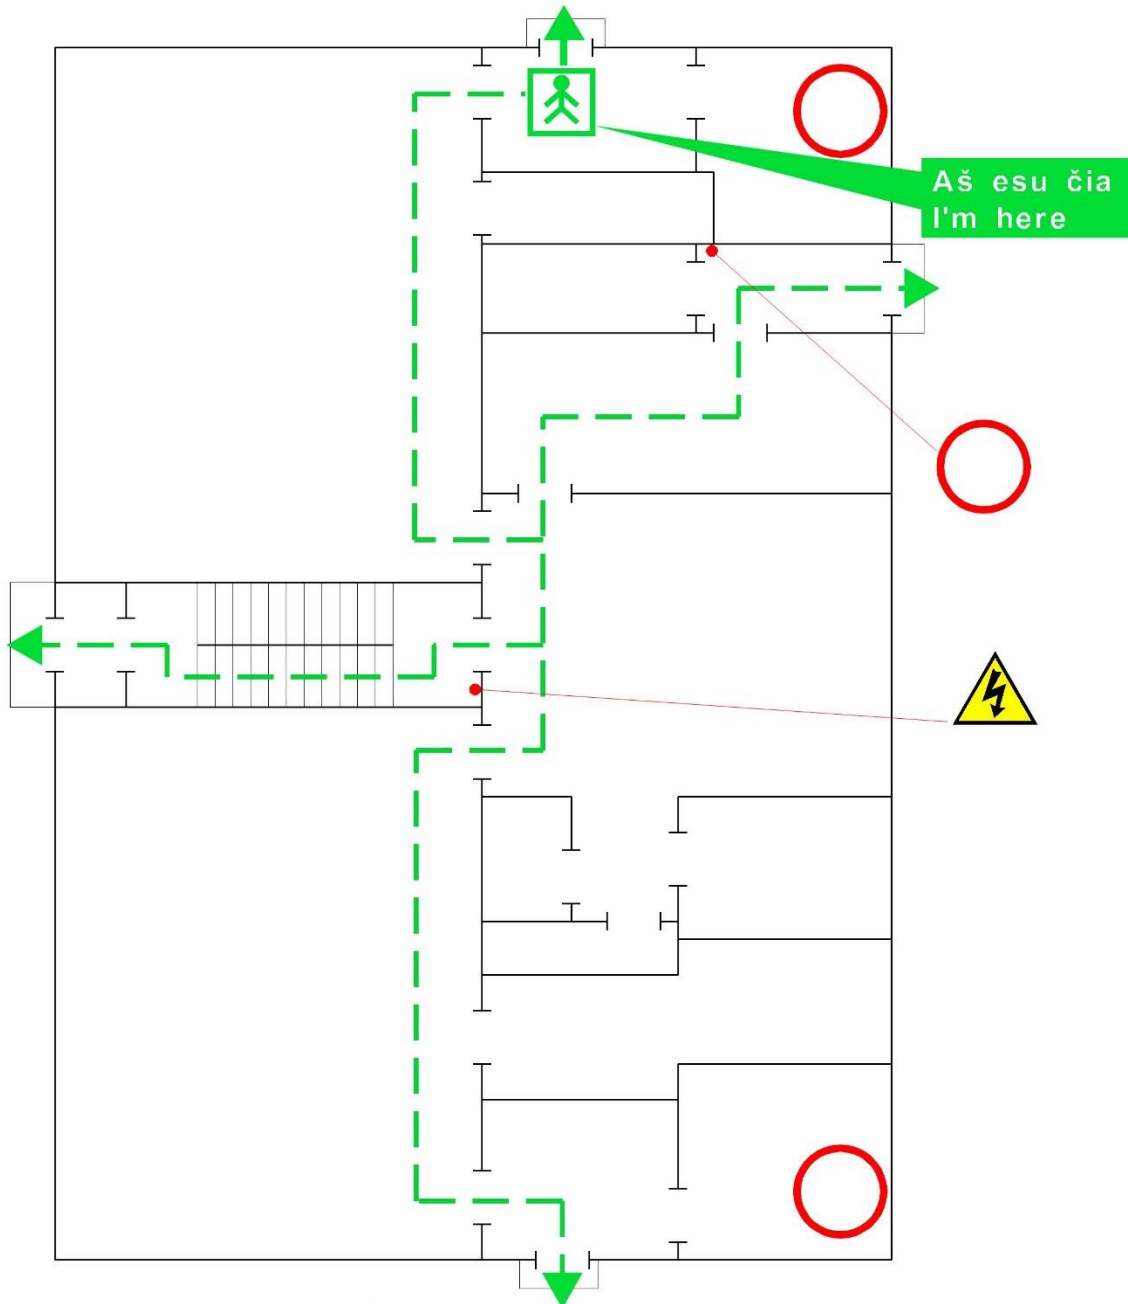

VILNIAUS LOPŠELIS - DARŽELIS "NAMINUKAS"
1 aukšto evakavimo planas
The 1th floor evacuation plan

TVIRTINU: _____

KILUS GAISRUI SKAMBINTI 112
FIRE CALL 112

- Aš esu čia (plano vieta)
  I am here (location plan)
- Gesintuvas
  Fire extinguisher
- Elektros skydinė
  Electrical shielding
- Pagrindinis evakuacijos kelias
  Primary evacuation way
- Atsarginis evakuacijos kelias
  Alternate evacuation way

Parengė:
MB "SAUGI DARBOVIETĖ"
Tel.: +370 662 67686
info@saugidarboviete.lt