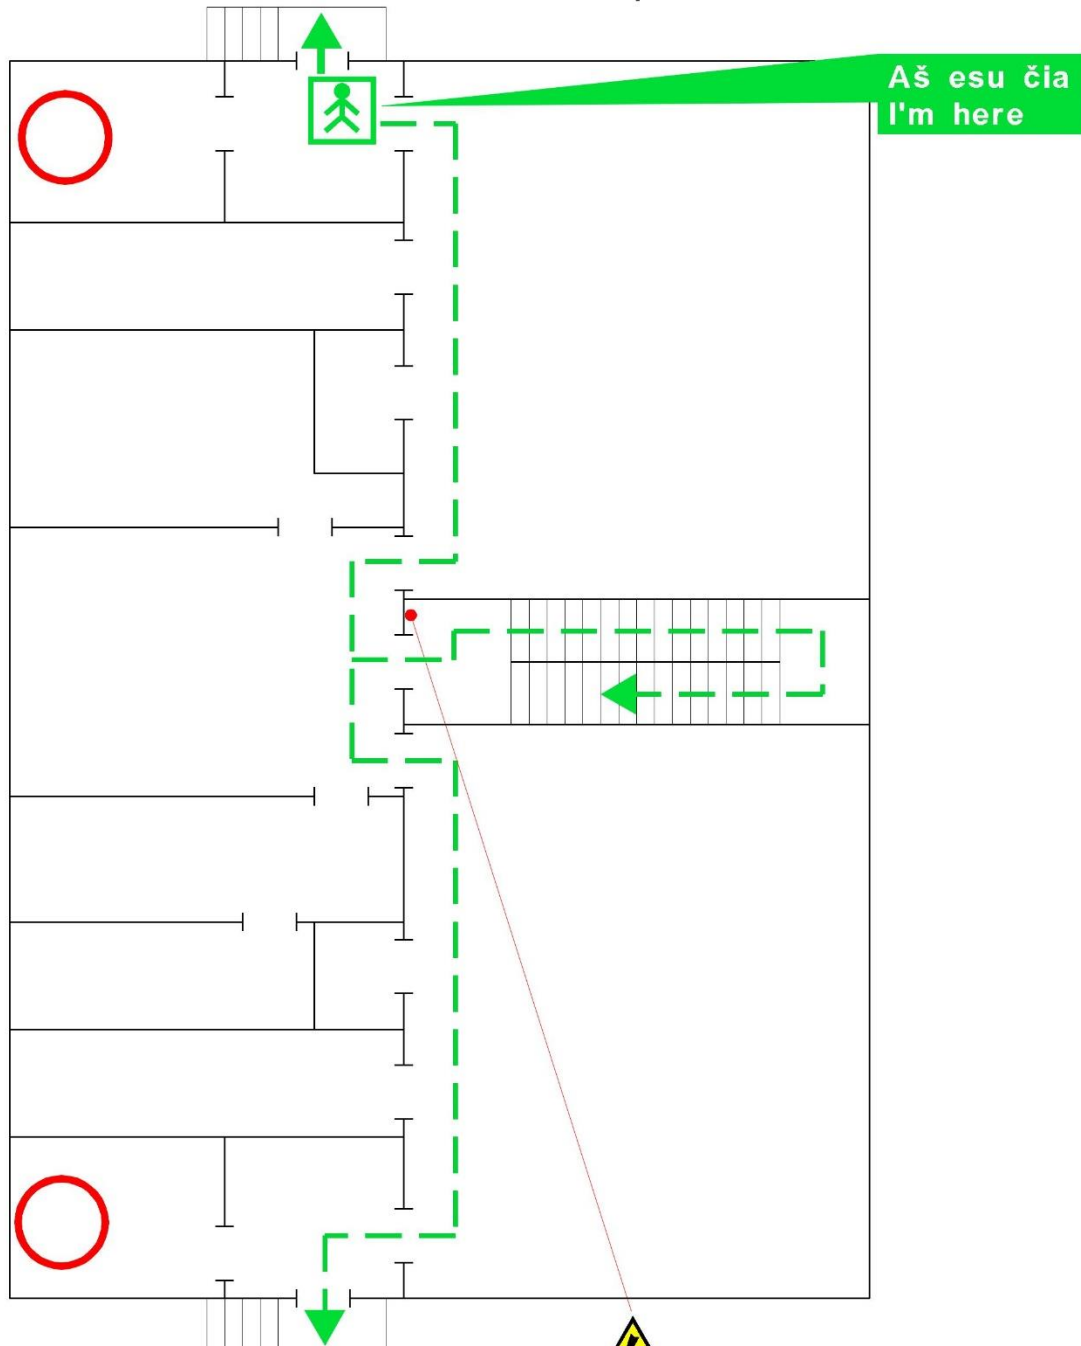

VILNIAUS LOPŠELIS - DARŽELIS "NAMINUKAS"
2 aukšto evakavimo planas
The 2th floor evacuation plan

TVIRTINU: _____

KILUS GAISRUI SKAMBINTI 112
FIRE CALL 112

- Aš esu čia (plano vieta)
  I am here (location plan)
- Gesintuvas
  Fire extinguisher
- Elektros skydinė
  Electrical shielding
- Pagrindinis evakuacijos kelias
  Primary evacuation way
- Atsarginis evakuacijos kelias
  Alternate evacuation way

Parengė:
MB "SAUGI DARBOVIETĖ"
Tel.: +370 662 67686
info@saugidarboviete.lt